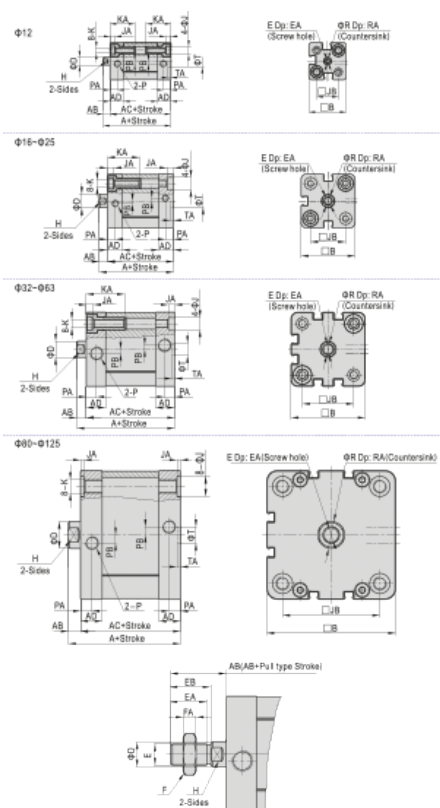

Varenummer: 58ACE1250250SG  
 Beskrivelse: Kompaktcylinder,  
 ISO 21287 Db.virk., m/magnet, Ø 125X250 mm

## Mål

A = 12	I = 25	O2 =	S =
B = 2.6	J = M12 x 1,75	P = 21	U1 =
C = 8	K = 20	P1 =	U2 =
D = 110	L =	P2 =	V =
E = 134.5	M = 81	Q = M16 x 2,0	W =
F = 10.5	N = 92	Q1 = 16.5	
G = G1/4"	O = 11	R = 25	
H = 9	O1 =	R1 = 7	